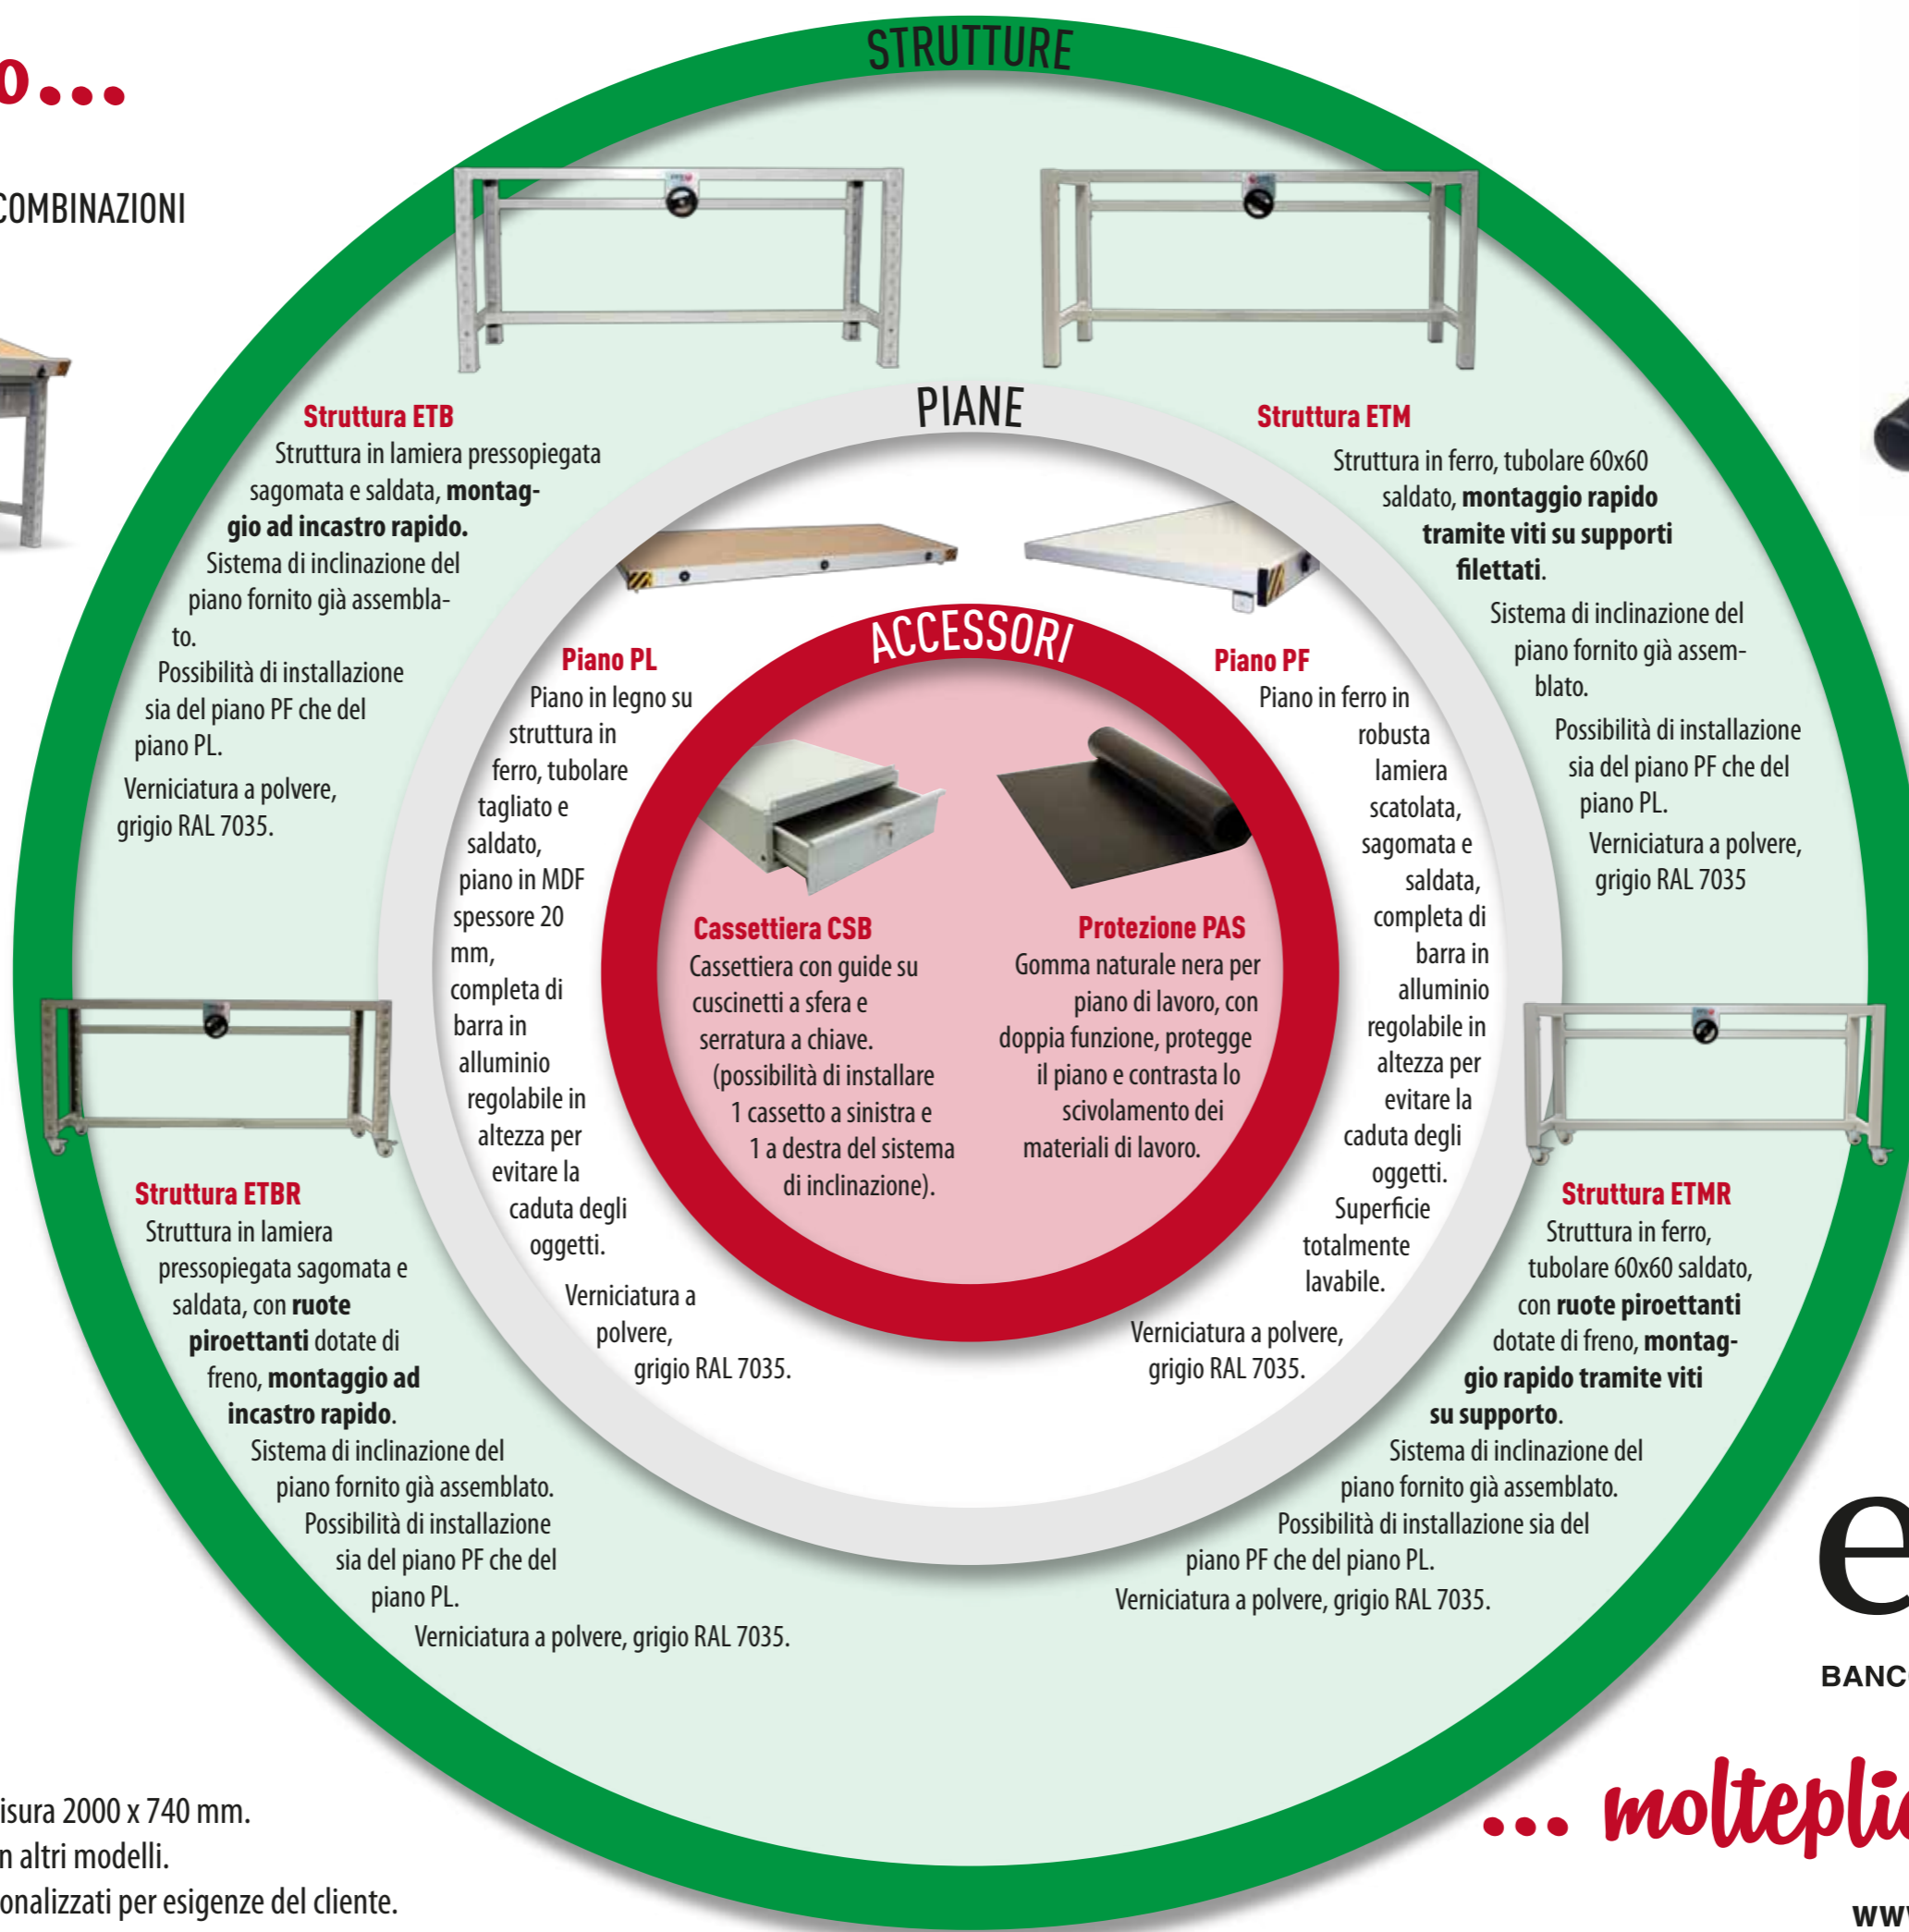

## PER INCREMENTARE LA PRODUTTIVITÀ... E MIGLIORARE LA SALUTE

[www.bancodalavoroergonomico.it](http://www.bancodalavoroergonomico.it)

*un concetto...*

UNA DELLE TANTE POSSIBILI COMBINAZIONI

**Struttura ETB +  
Piano PL + Cassettiera CSB**

È COSÌ COMPOSTO

**Struttura ETB**

**Piano PL**

**Cassettiera CSB**

**MISURE**

Il tavolo ERGO è disponibile con misura 2000 x 740 mm.

Presto la gamma sarà ampliata con altri modelli.

Realizziamo banchi da lavoro personalizzati per esigenze del cliente.

**STRUTTURE**

**Struttura ETB**

Struttura in lamiera pressopiegata sagomata e saldata, **montaggio ad incastro rapido**. Sistema di inclinazione del piano fornito già assemblato. Possibilità di installazione sia del piano PF che del piano PL. Verniciatura a polvere, grigio RAL 7035.

**Struttura ETM**

Struttura in ferro, tubolare 60x60 saldato, **montaggio rapido tramite viti su supporti filettati**. Sistema di inclinazione del piano fornito già assemblato. Possibilità di installazione sia del piano PF che del piano PL. Verniciatura a polvere, grigio RAL 7035.